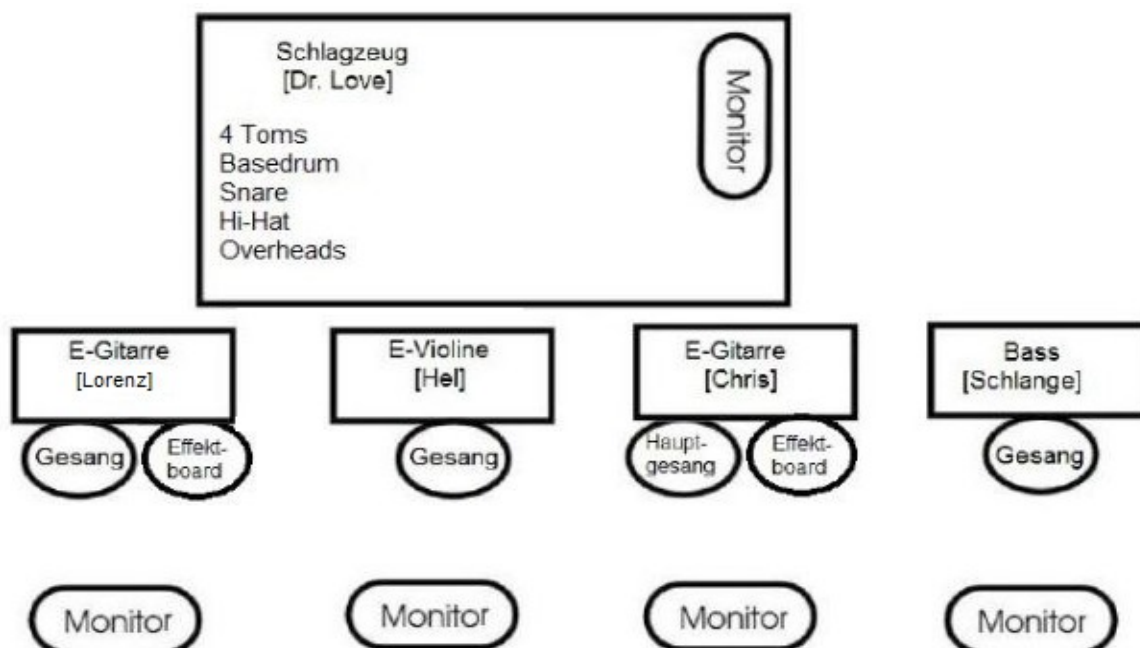

## Stageplan

Amps (Bassamp, Gitarrenamp) und Schlagzeug können bei Bedarf mitgebracht werden. PA muss gestellt werden.

Violine: Abnahme über DI-Box.

Mischpult muss mindestens 10 Eingänge haben.

Bei Veranstaltungen unter freiem Himmel muss die Bühne überdacht sein.

Rutschfester Bereich für Schlagzeug (z.B. Teppich: min. 1,5 x 2 m ) muss vorhanden sein.